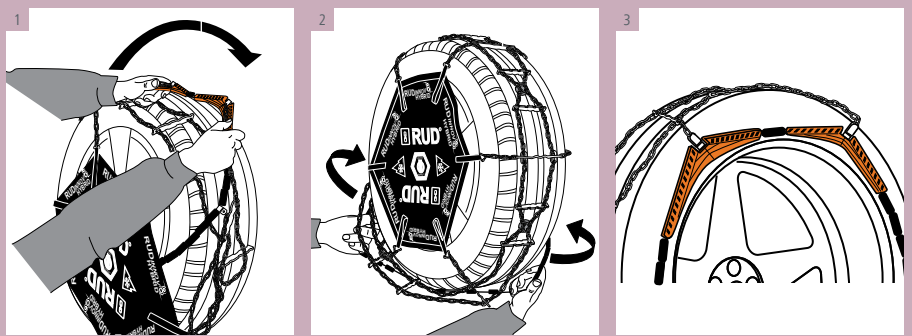

INTUITIVE

Bedienungsfreundliche, innovative Schnell-
montage durch die einzigartige Kombination
von Textil und Metall.

User-friendly, innovative quick fitting with the
unique combination of textile and metal.