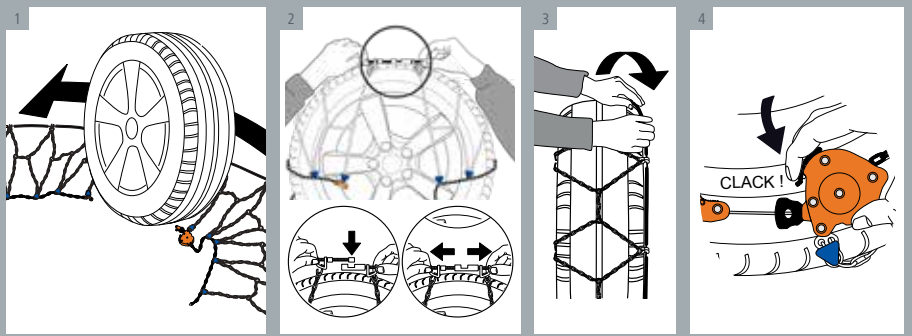

COMPACT

Praktisch bei Frontantrieb: Die Compact-
Montage. Einfach zusammenstecken und
spannen.

Practical for front-wheel drives: Compact
fitting. Just connect. Easy to tighten.