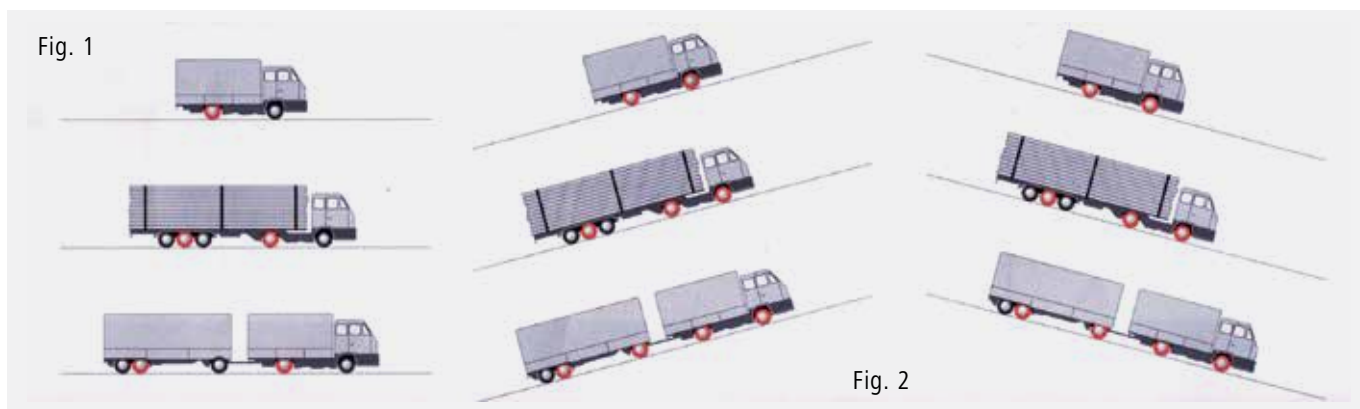

Consignes de pose

Indicación sobre las cadena de nieve

Figure 1: Sur un camion, les roues de l'essieu moteur devront toujours être équipées de chaînes. Sur les véhicules tracteurs ou les semi-remorques, les roues de l'avant-dernier essieu devront aussi être équipées. En cas de conduite en pente (montées/descentes), équiper en outre les essieux comme représenté en fig. 2.

Fig. 1: En los camiones tiene siempre que usarse la cadena en el eje motriz. En el caso de los remolcadores o los remolques se debe usar la cadena además en el penúltimo eje. En el caso de viajes en montañas o pendientes se deberán usar cadenas adicionalmente en los ejes que indica la fig. 2.