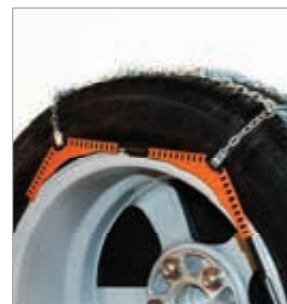

Montaje RUDintuitiv

Sistema innovador para un montaje rápido y fácil gracias a una combinación única entre los componentes textiles y metálicos.