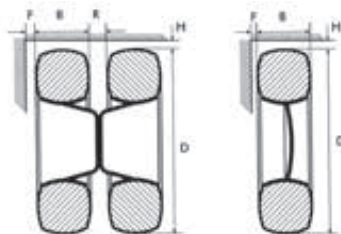

Dimensions minimums: F = _____
H = _____
R = _____

Las distancias más pequeñas: F = _____
H = _____
R = _____