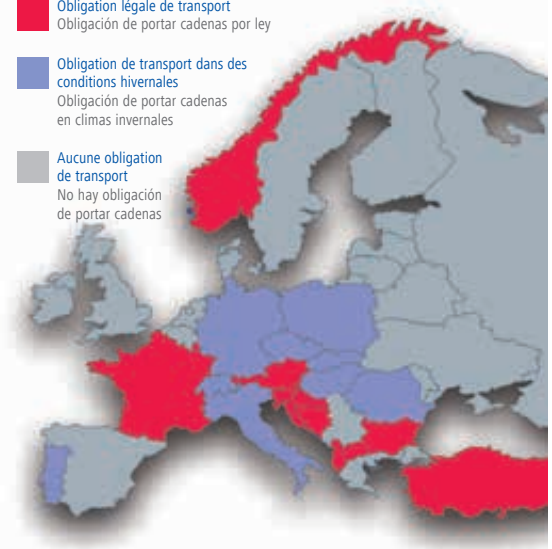

Extracto de la reforma de ley 29 (válida para Austria desde el primero de abril de 2008): "El conductor de un vehículo de las clases M2, M3 y N3, y de los vehículos derivados de tales vehículos tiene que llevar consigo durante el periodo del primero de noviembre al 15 de abril cadenas para nieve adecuadas para por lo menos dos de las ruedas motrices.

Esto no se aplica para los vehículos en los cuales no sea posible el montaje de cadenas para nieve debido a su diseño, y para vehículos de las clases M2 y M3, que se utilicen en el tránsito de línea.

Para la obligación de usar cadenas para nieve, solamente se pueden utilizar en Austria cadenas que cumplan con las normas V5117 o V5119."

- Obligation légale de transport
  Obligación de portar cadenas por ley
- Obligation de transport dans des conditions hivernales
  Obligación de portar cadenas en climas invernales
- Aucune obligation de transport
  No hay obligación de portar cadenas

Informations importantes Información importante

Les chaînes à neige, l'assurance d'une route plus sûre! Pneus d'hiver et chaînes à neige: une combinaison optimale.

- Les chaînes à neige RUD satisfont à toutes les normes sans aucune restriction
- Toutes les chaînes à neige RUD satisfont la norme autrichienne Ö-Norm
- Les chaînes VL RUD remplissent les spécifications de la norme SAE Class «S» (norme américaine)

Con cadenas de nieve en el lado seguro. Los neumáticos de invierno con las cadenas de nieve cumplen con todas las exigencias.

- Las cadenas de nieve de RUD cumplen todas las normativas sin limitación alguna
- Todas las cadenas de nieve de RUD cumplen la norma ecológica de Austria
- Las cadenas de nieve de RUD cumplen con la norma SAE Class S (Norma de Estados Unidos)